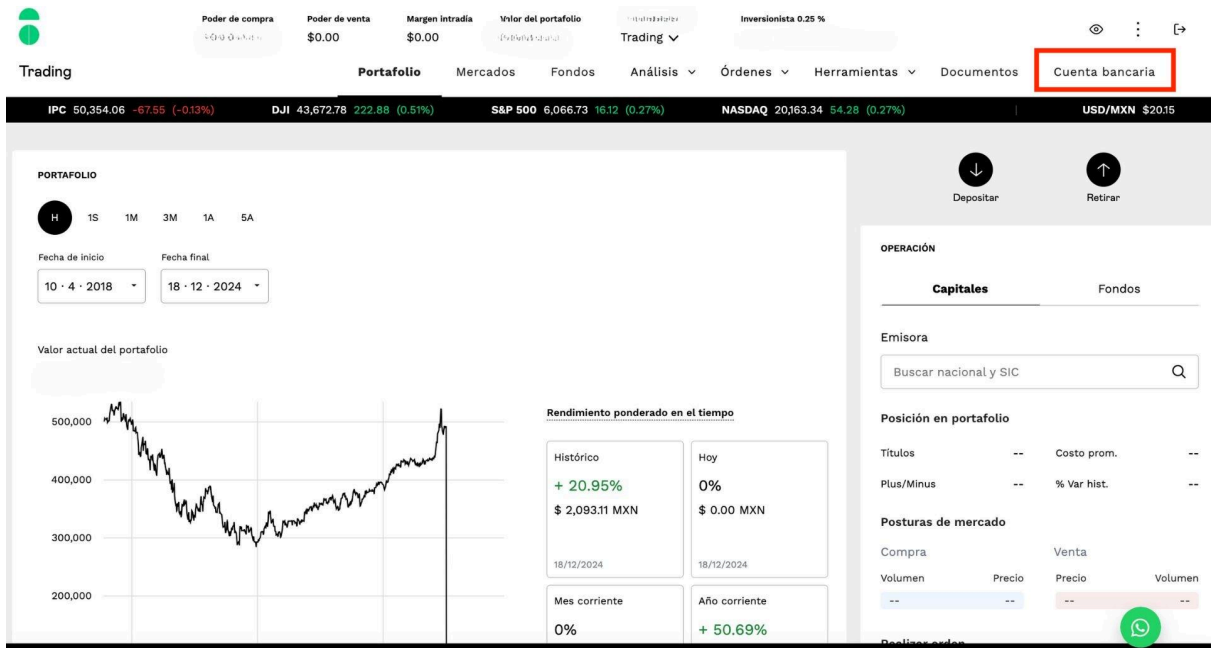

ALTA CUENTA BANCARIA GBM

1. INGRESA AL PORTAL DE GBM

a. https://auth.gbm.com/signin?client_id=7c464570619a417080b300076e163289

2. EN LA PANTALLA DEL INICIO DEL PORTAL, SELECCIONA EN EL MENÚ DONDE DICE “CUENTA BANCARIA”