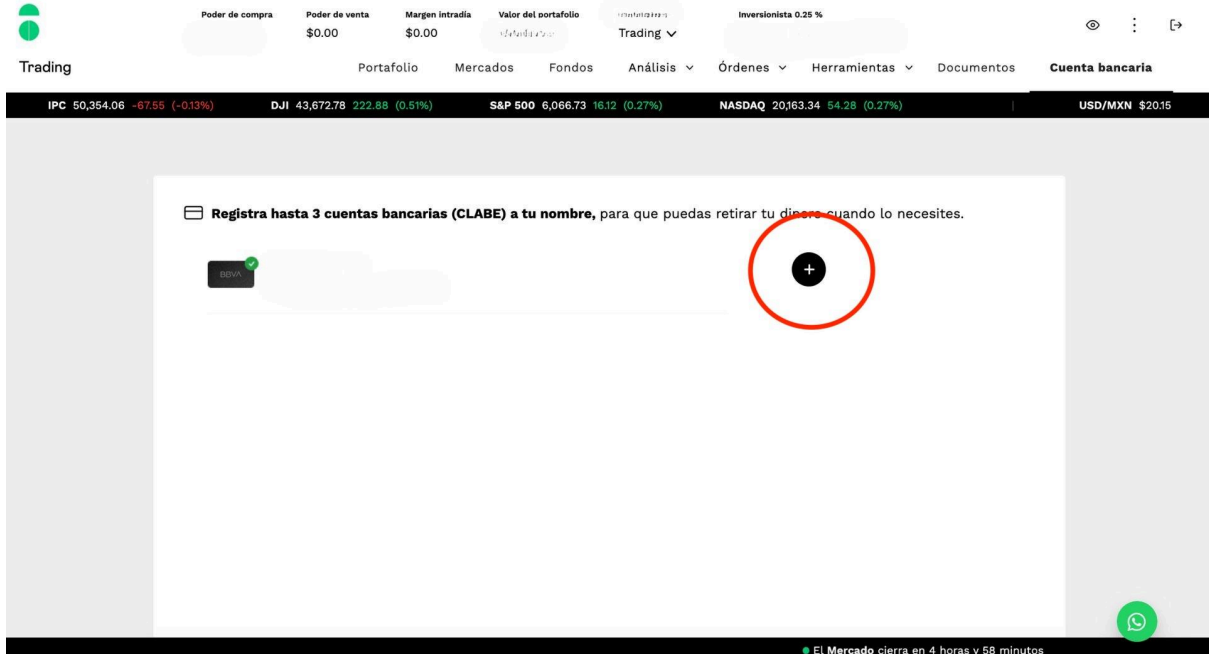

3. TE SALDRÁ LA SIGUIENTE PANTALLA, POR LO QUE HAZ CLICK EN EL + PARA REGISTRAR TU CUENTA BANCARIA