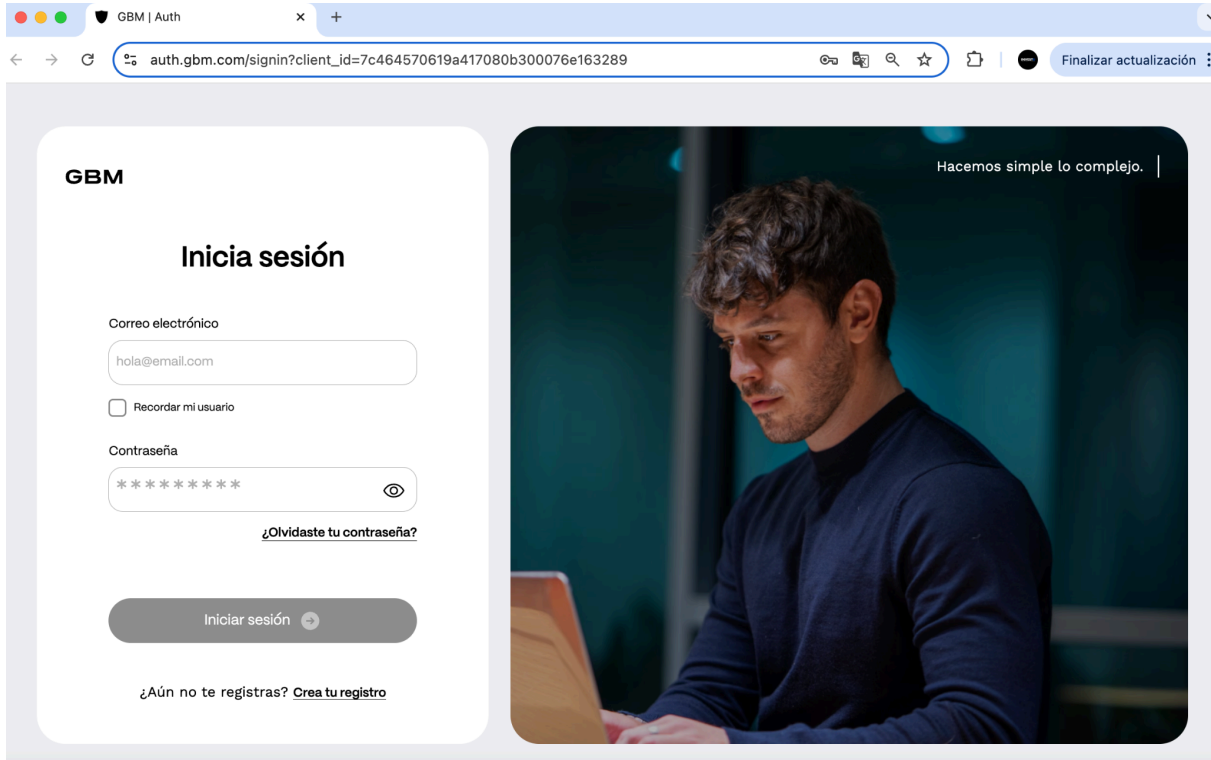

ALTA CUENTA BANCARIA GBM

1. INGRESA AL PORTAL DE GBM

a. https://auth.gbm.com/signin?client_id=7c464570619a417080b300076e163289

2. EN LA PANTALLA DEL INICIO DEL PORTAL, SELECCIONA EN EL MENÚ DONDE DICE “CUENTA BANCARIA”